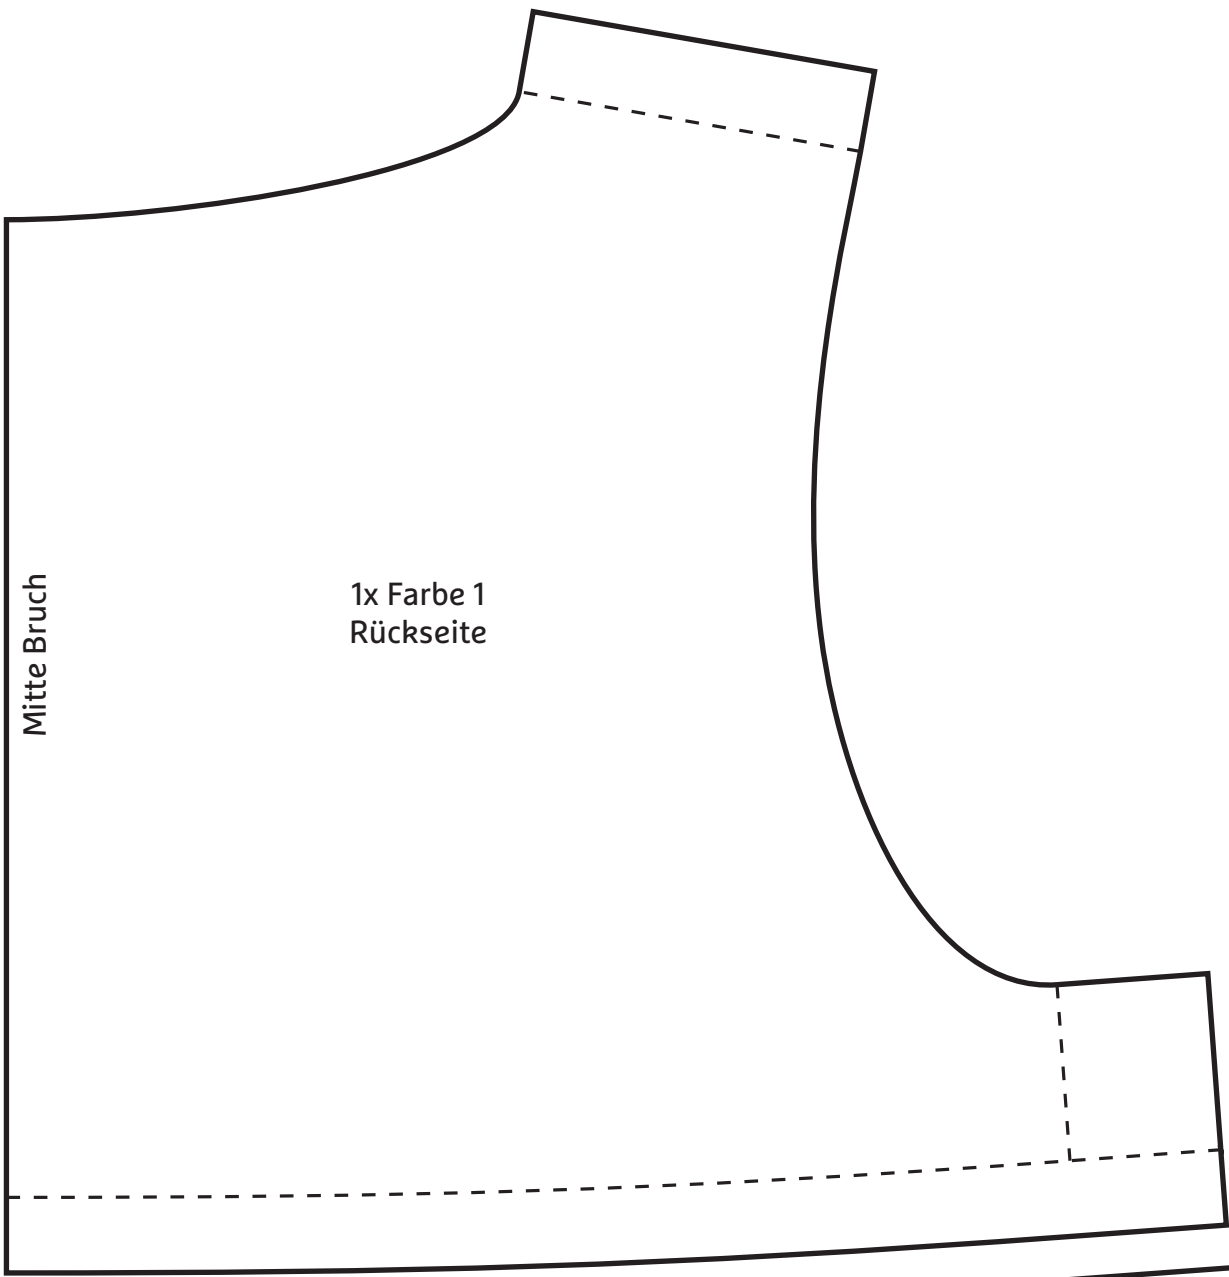

# Raupe

## Größe: 74

— Schnitt

- - - Nahtzugabe

Mitte Bruch

2x Farbe 4