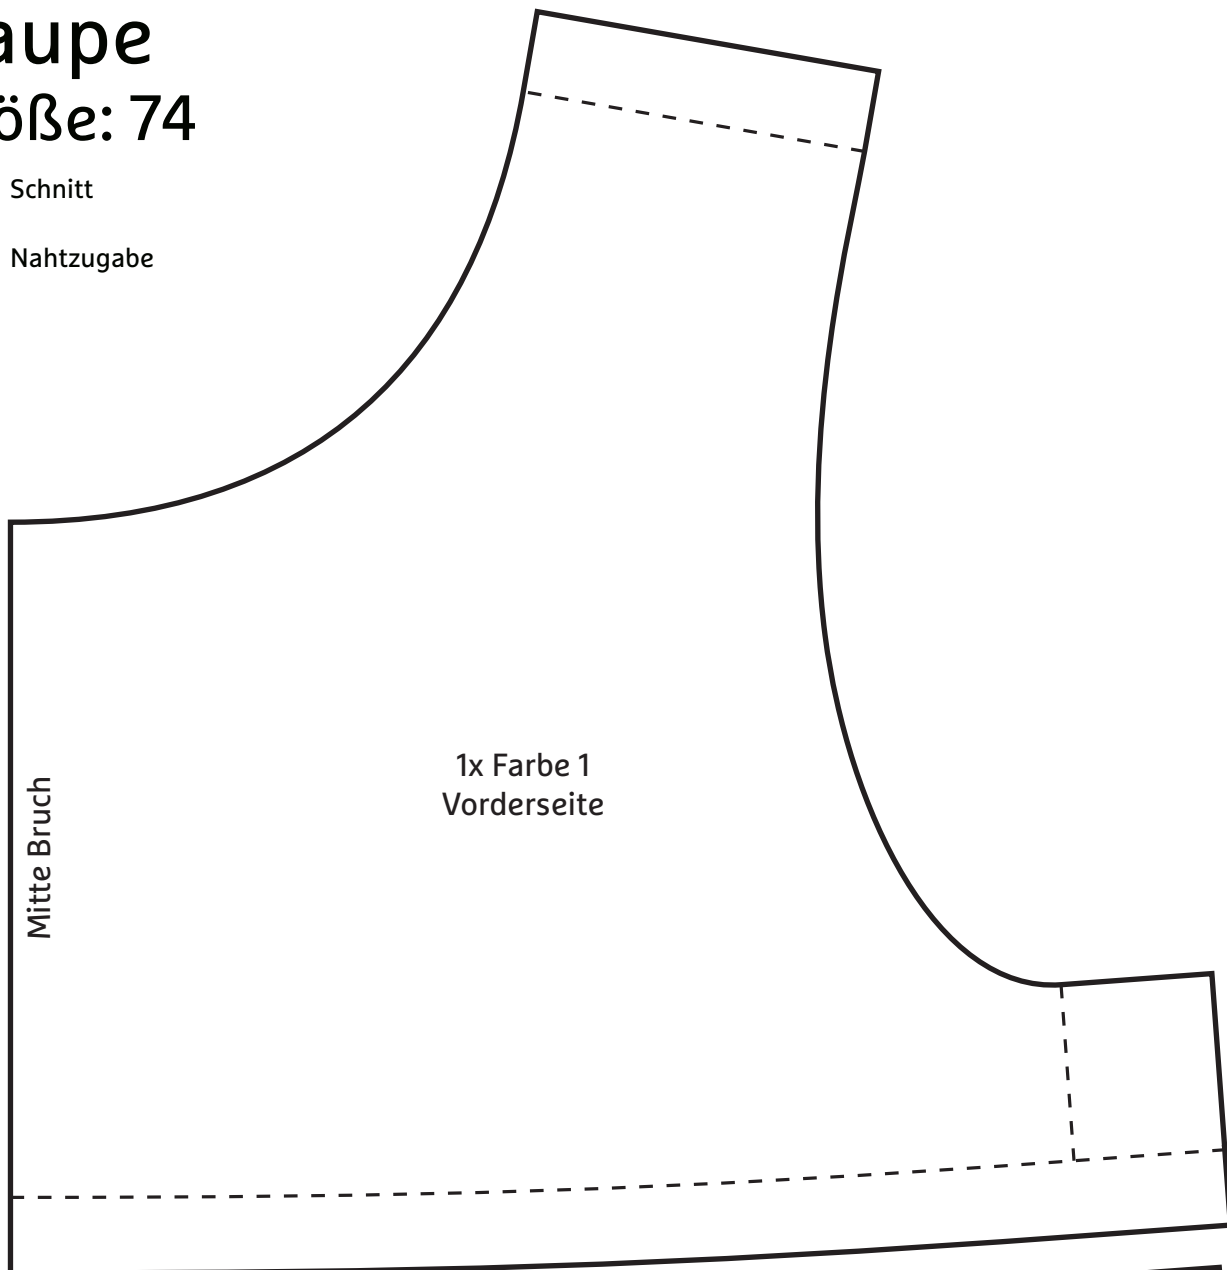

# Raupe

## Größe: 74

— Schnitt

- - - Nahtzugabe

Mitte Bruch

2x Farbe 4