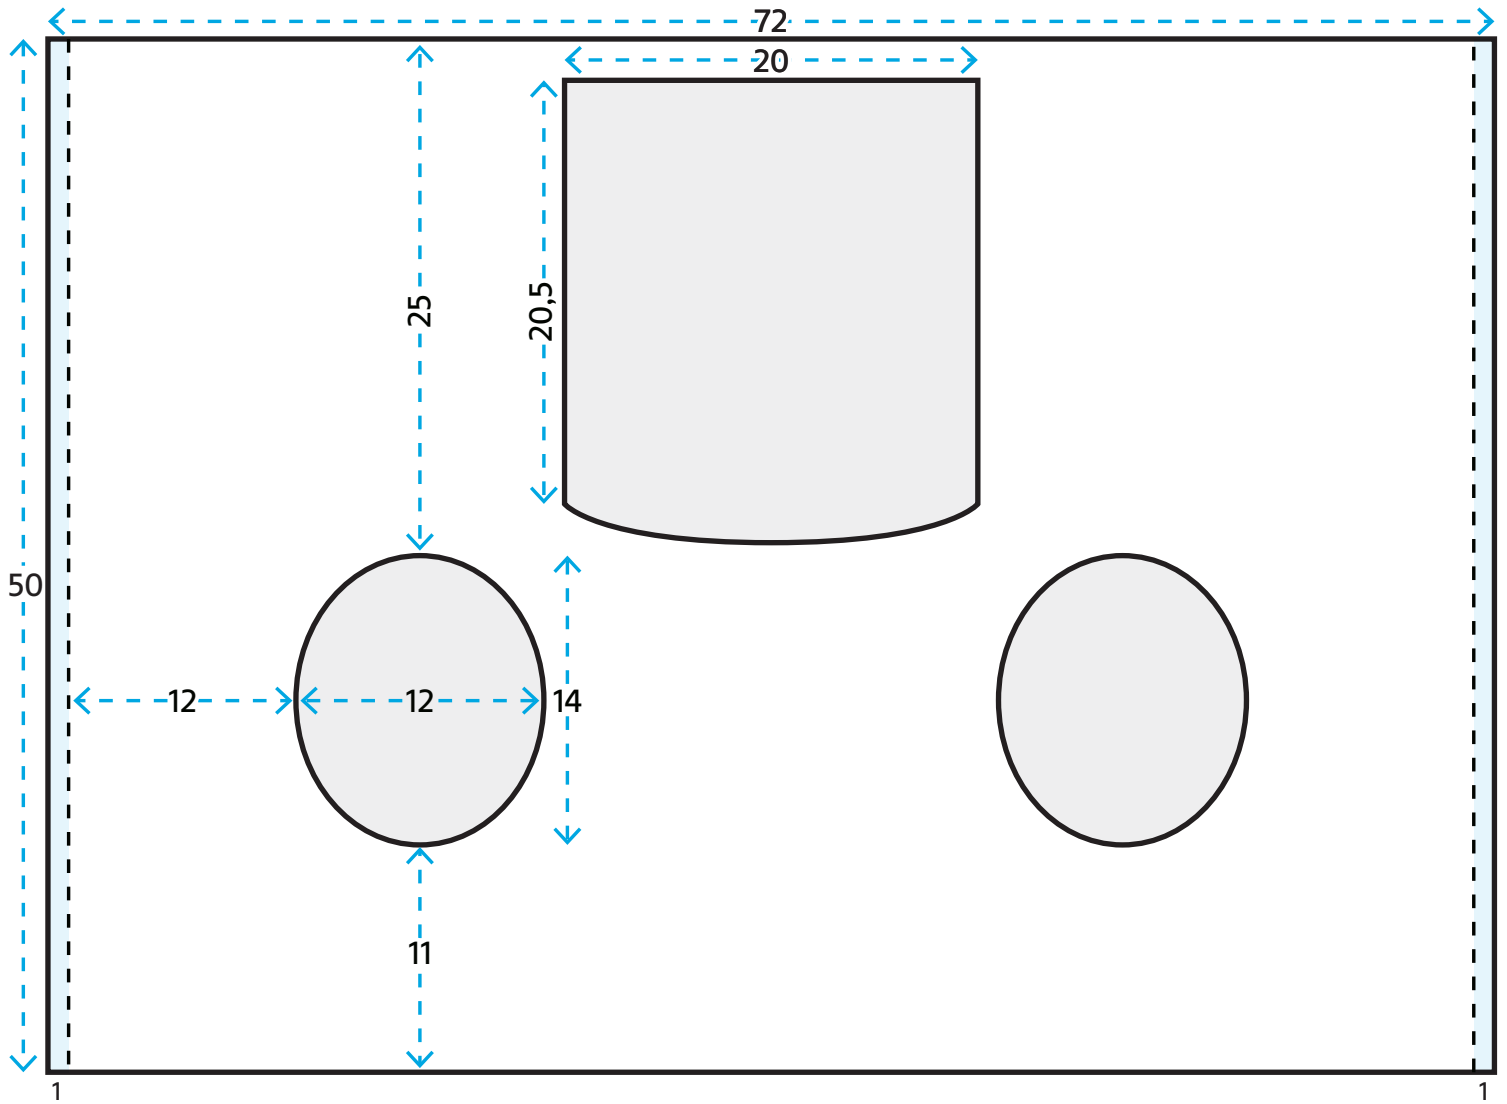

Rakete

Größe: 98

- Schnitt
- - - Klebefläche
- Ausschneiden

← - - - → Länge

Alle Angaben sind in Zentimeter